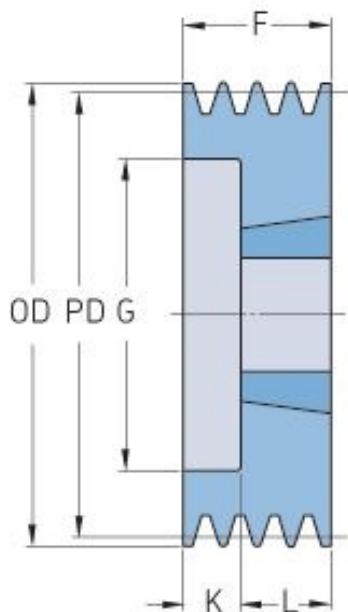

PHP 2SPB100TB

Roztečný průměr (mm)	100
Vnější průměr (mm)	107
Typ řemenice	6
Číslo pouzdra	1610
Min. vnitřní průměr (mm)	14
Max. vnitřní průměr (mm)	42
F (mm)	44
G (mm)	62
K (mm)	19
L (mm)	25
M (mm)	-
H (mm)	-
Hmotnost (kg)	1.3